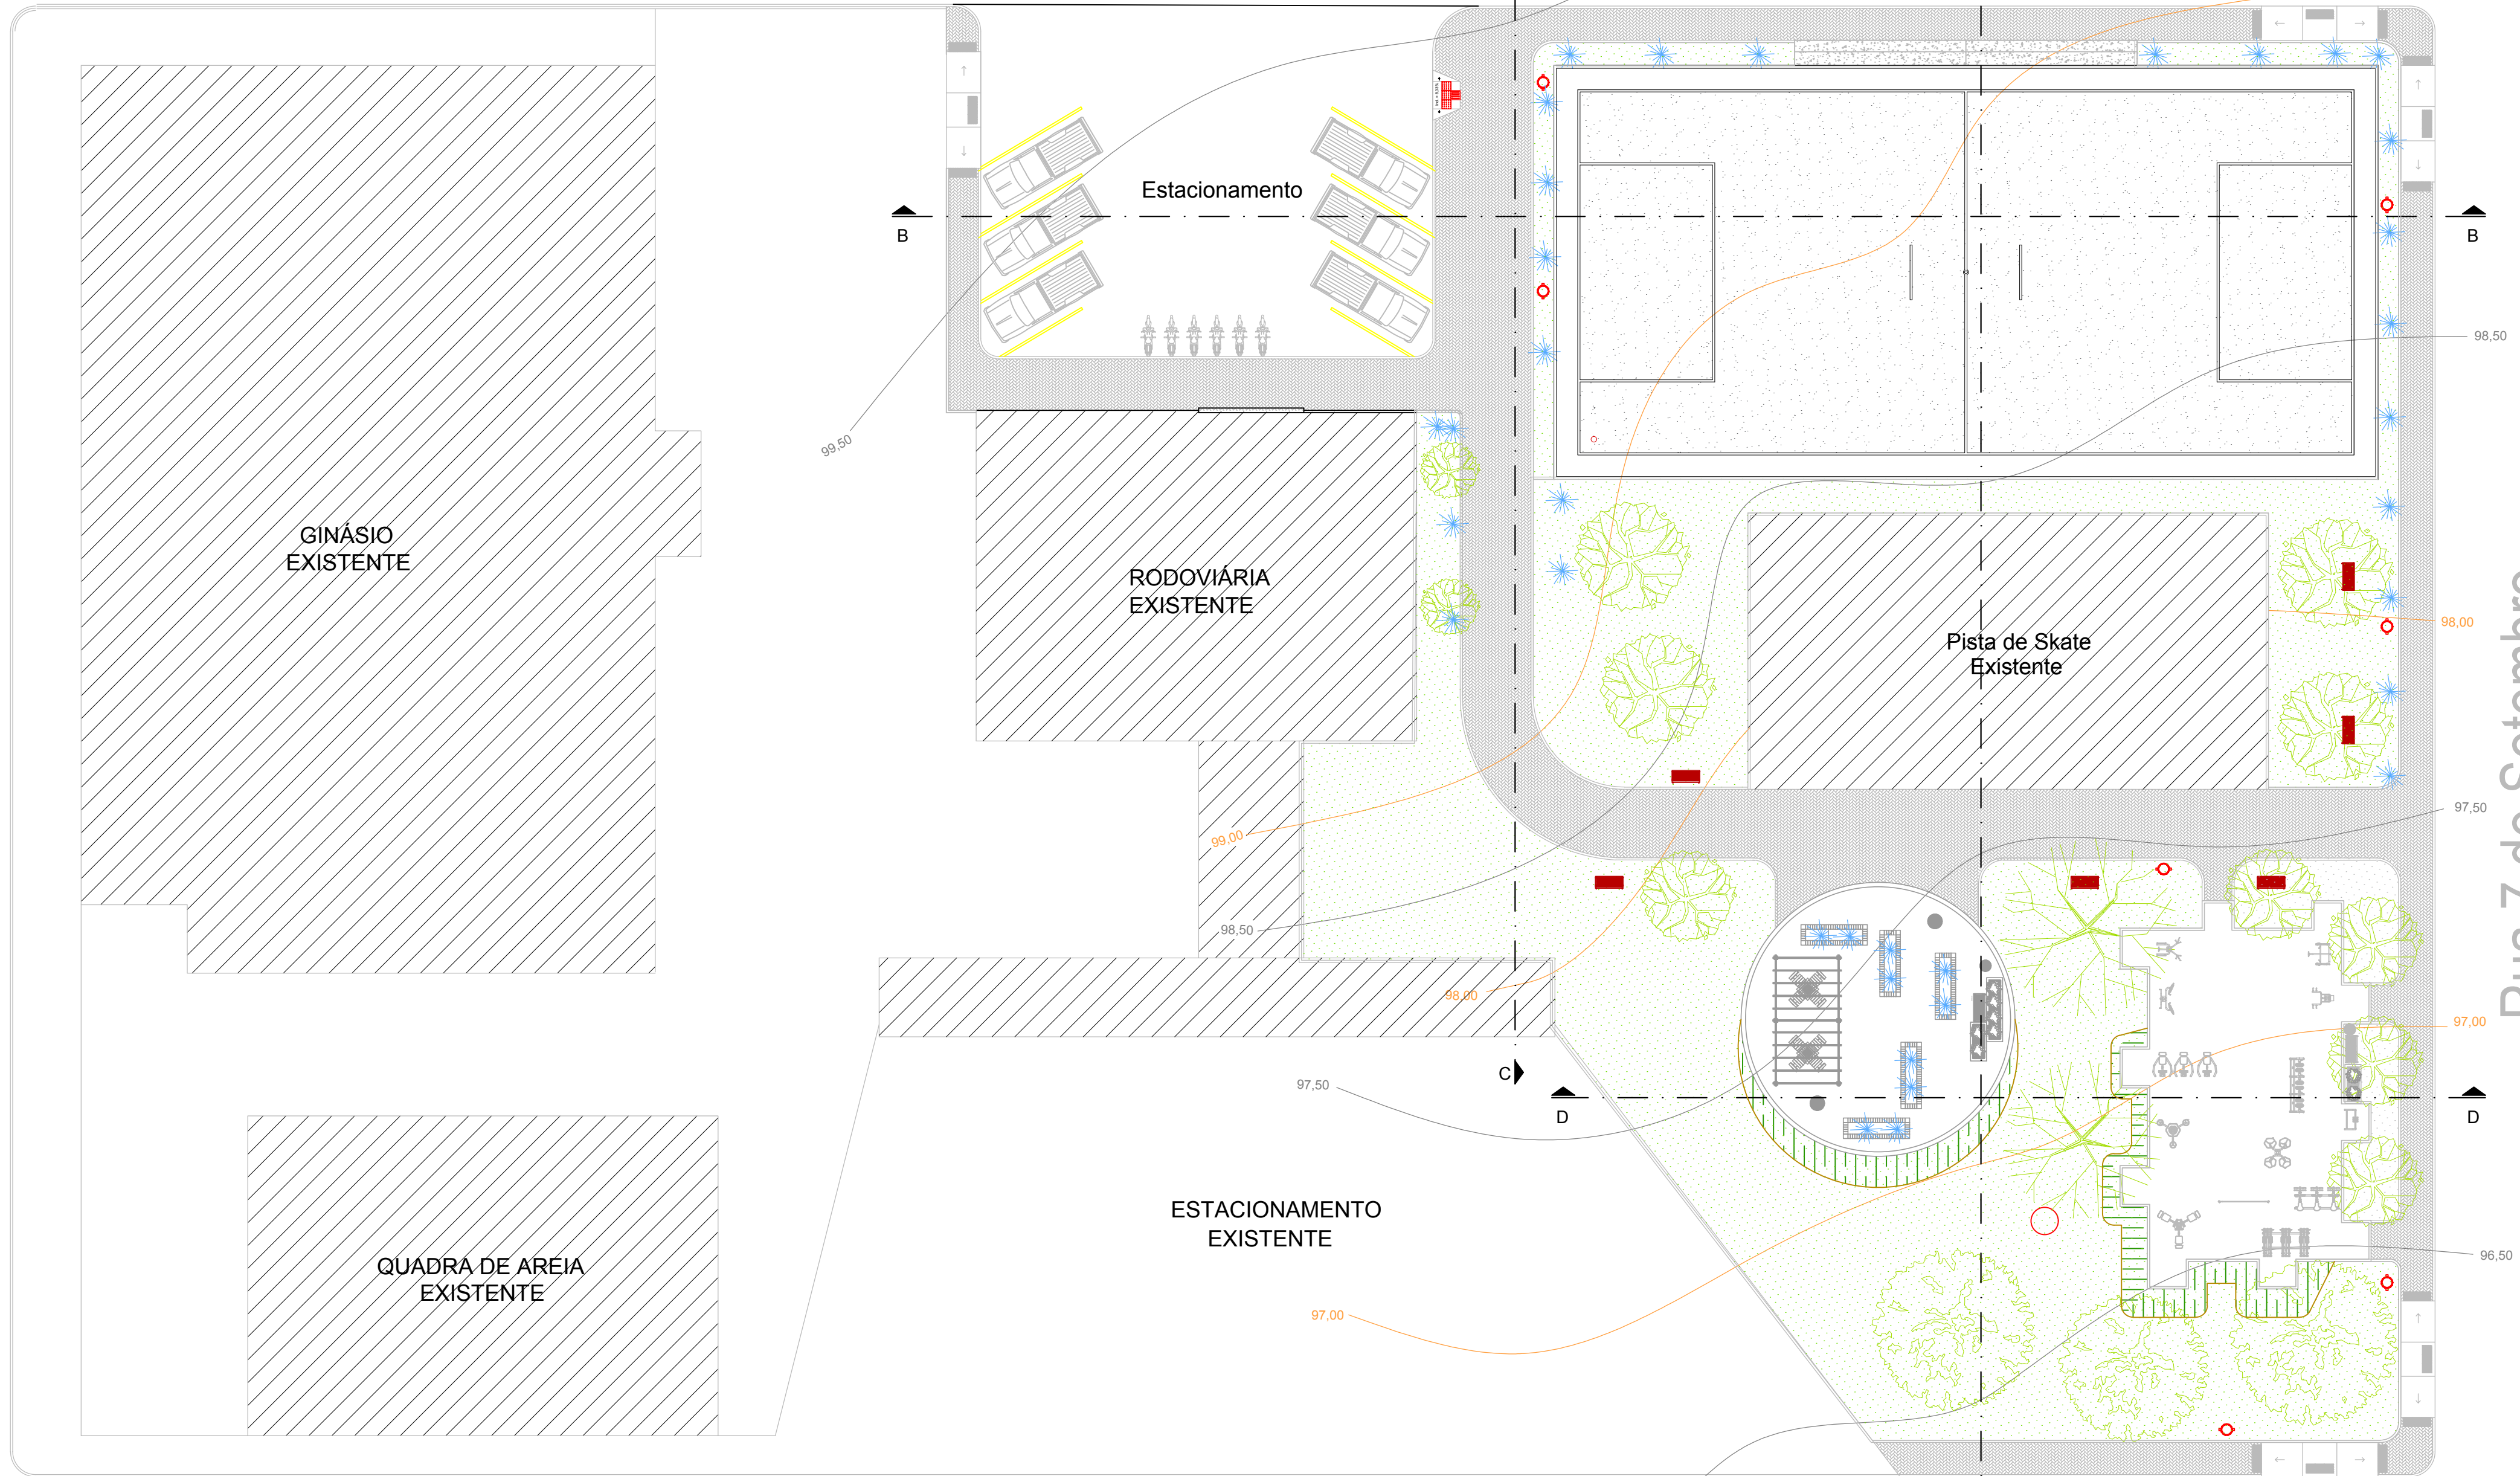

Rua Enedina de Oliveira

Rua Marechal Floriano Peixoto

Rua Ostílio Nunes de Oliveira

Rua 7 de Setembro

Perpectiva 1  
Sem Escala

Perpectiva 2  
Sem Escala

Planta de Locação  
Escala 1:200

**PREFEITURA MUNICIPAL DE PALMITAL**

DEPARTAMENTO DE ENGENHARIA **01/04**

PROJETO DE URBANIZAÇÃO - MEU CAMPINHO

Rua Enedina de Oliveira, esquina com a Rua 7 de Setembro, Loteamento Luiz Carollo, Palmital-Pr

Planta de locação, Cortes, Perspectivas

PROPRIETÁRIO:  <b>Prefeito Valdenei de Souza</b> Prefeitura Municipal de Palmital CNPJ: 75.680.025/0001-82	RESPONSÁVEL TÉCNICO PELO PROJETO:  <b>Eduardo Orestes Tomen</b> Engenheiro Civil - CREA-PR - 80402/D
--	---

DESENHO: Darlan      ESCALA: Indicada      Palmital, 04 de Janeiro de 2018.